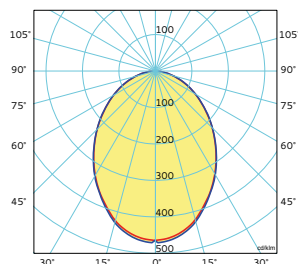

VECTOR ROUND MOSS

9836 OP

4000K | 8136 lm | 48 W

EMISSIONE LUMINOSA

Diretta - Simmetrica

DISPOSITIVO OTTICO

Diffusore in metacrilato opale

LIGHT EMISSION