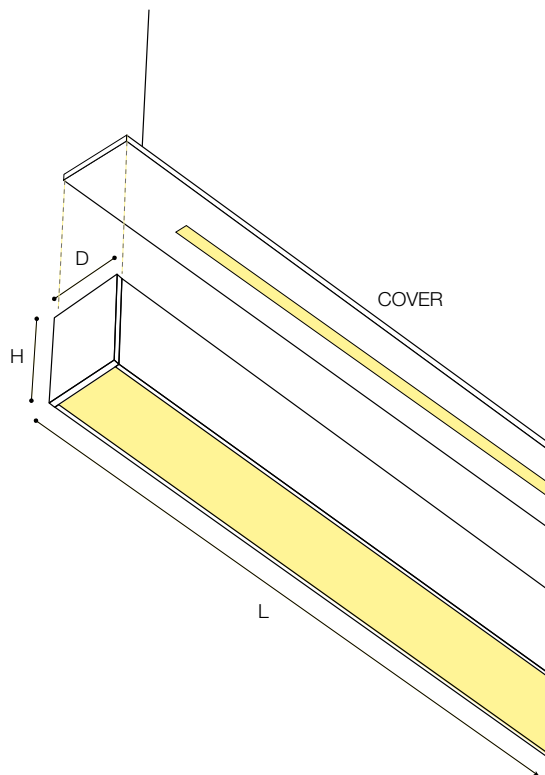

VECTOR A D-I	9820 OP	DIRETTO - INDIRETTO / DIRECT - INDIRECT	54
VECTOR A D	9809 MP	DIRETTO - INDIRETTO / DIRECT - INDIRECT	55

VECTOR A D-I 9820 OP

4000K | 4062 lm | 23 W

EMISSIONE LUMINOSA

Diretta - Indiretta - Simmetrica