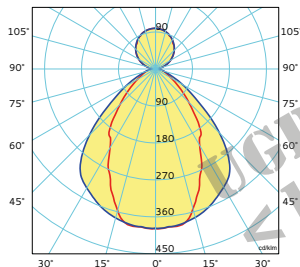

DISPOSITIVO OTTICO

Diffusore in policarbonato opale

LIGHT EMISSION

Direct - Indirect - Symmetric

OPTICAL DEVICE

Diffuser in opal polycarbonate

K	mA	lm IN	W	L	H	D
3000 / 4000		3927 / 4134	23	1135		
3000 / 4000		4582 / 4823	26	1415		
3000 / 4000	350	5236 / 5512	30	1695	69	50
3000 / 4000		7200 / 7579	41	1975		
3000 / 4000		7854 / 8268	45	2255		

VECTOR A D-I

9809 MP

4000K | 4062 lm | 23 W

EMISSIONE LUMINOSA

Diretta - Indiretta - Simmetrica

DISPOSITIVO OTTICO

Diffusore in policarbonato opale (INDIRETTO)
 Diffusore in metacrilato microprismatizzato (DIRETTO)