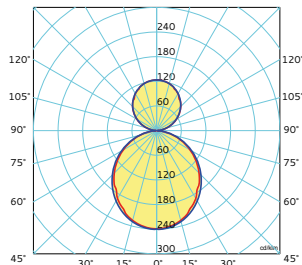

VECTOR A D-I	9820 OP	DIRETTO - INDIRETTO / DIRECT - INDIRECT	54
VECTOR A D	9809 MP	DIRETTO - INDIRETTO / DIRECT - INDIRECT	55

VECTOR A D-I 9820 OP

4000K | 4062 lm | 23 W

EMISSIONE LUMINOSA

Diretta - Indiretta - Simmetrica