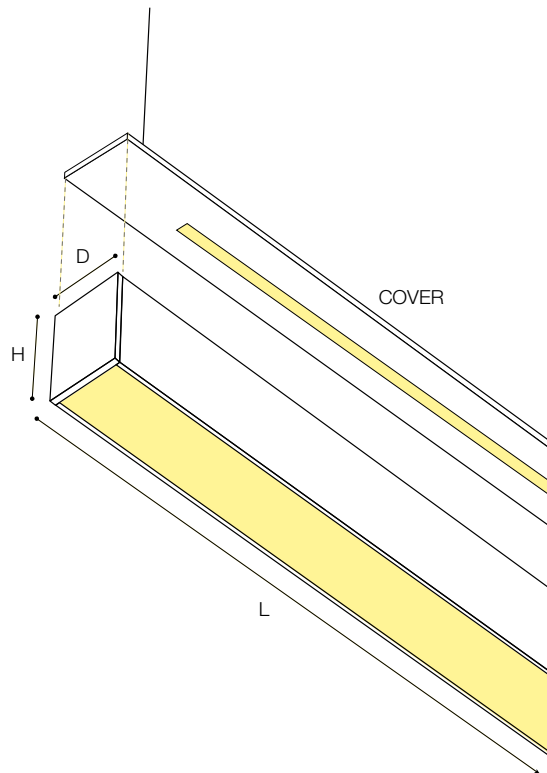

VECTOR A D-I

9809 MP

4000K | 4062 lm | 23 W

EMISSIONE LUMINOSA

Diretta - Indiretta - Simmetrica

DISPOSITIVO OTTICO

Diffusore in policarbonato opale (INDIRETTO)
Diffusore in metacrilato microprismatizzato (DIRETTO)

LIGHT EMISSION

Direct - Indirect - Symmetric

OPTICAL DEVICE

Diffuser in opal polycarbonate (INDIRECT)
Microprismatic methacrylate diffuser (DIRECT)

K	mA	lm IN	W	L	H	D
3000 / 4000		3927 / 4134	23	1135		
3000 / 4000		4582 / 4823	26	1415		
3000 / 4000	350	5236 / 5512	30	1695	69	50
3000 / 4000		7200 / 7579	41	1975		
3000 / 4000		7854 / 8268	45	2255		

COMPORRE IL CODICE PRODOTTO IN BASE ALLE VOSTRE ESIGENZE, SEGUENDO L'ORDINE INDICATO
DIAL THE PRODUCT CODE ACCORDING TO YOUR NEEDS, FOLLOWING THE ORDER SHOWN

9809 3WW 1135 E0B

ART.	CRI	ALIMENTAZIONE/ FEEDING mA	LAMP. K	L (mm)	CABLAGGIO/WIRING	COLORE/COLOR
9809	: ≥80	3: 350mA	WW: 3000	1135	E0: Elettronico/ Electronic	B: Bianco/white
	90: ≥90	5: 500mA	NW: 4000	1415	DD: Dimmerabile DALI/ DALI dimmable	N: Nero/black
		P: 350P		1695	EM: Emergenza/ Emergency	
				1975		
				2255