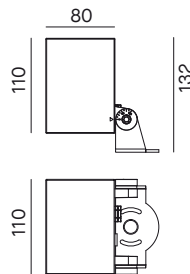

Nobile Italia

Questione di luce.
Light matters.

NI!

Q1

H(m)	D(m)	E _{max} (lx)	E _{av} (lx)
1	0.6	668	396
2	1.2	167	99
3	1.9	74	44

Q2

H(m)	D(m)	E _{max} (lx)	E _{av} (lx)
1	0.6	2059	1266
2	1.1	515	317
3	1.7	229	141

Q3

H(m)	D(m)	E _{max} (lx)	E _{av} (lx)
1	0.6	3945	2315
2	1.2	986	579
3	1.8	438	257

Features — Caractéristiques — Eigenschaften:

Description

LED projector with bracket for wall, ceiling and ground installation (using the included spike)