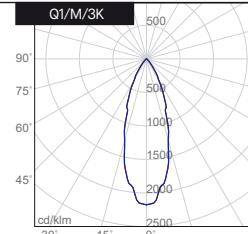

Nobile Italia

Questione di luce.
Light matters.

NI!

Q1

H(m)	D(m)	E _{max} (lx)	E _{av} (lx)
1	0.6	668	396
2	1.2	167	99
3	1.9	74	44

Q2

H(m)	D(m)	E _{max} (lx)	E _{av} (lx)
1	0.6	2059	1266
2	1.1	515	317
3	1.7	229	141

Q3

H(m)	D(m)	E _{max} (lx)	E _{av} (lx)
1	0.6	3945	2315
2	1.2	986	579
3	1.8	438	257

Features — Caractéristiques — Eigenschaften:

Description

LED projector with bracket for wall, ceiling and ground installation (using the included spike)

Câble en néoprène H05RN-F 2x0.75mm² de 2m

Alimentation 220-240V 50/60Hz incluse

Beschreibung

LED-Projektor mit Klammer (und Dorn) für Wand-, Decken- oder Bodeninstallation

CREE LED CR180
LED Lebensdauer 30.000 Std.