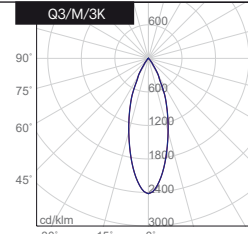

Nobile Italia

Questione di luce.
Light matters.

NI!

Q1

H(m)	D(m)	E _{max} (lx)	E _{av} (lx)
1	0.6	668	396
2	1.2	167	99
3	1.9	74	44

Q2

H(m)	D(m)	E _{max} (lx)	E _{av} (lx)
1	0.6	2059	1266
2	1.1	515	317
3	1.7	229	141

Q3

H(m)	D(m)	E _{max} (lx)	E _{av} (lx)
1	0.6	3945	2315
2	1.2	986	579
3	1.8	438	257

Features — Caractéristiques — Eigenschaften:

Description

LED projector with bracket for wall, ceiling and ground installation (using the included spike)