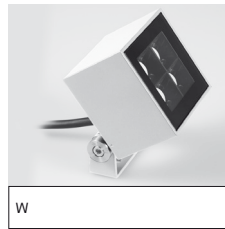

1 → Choose the luminaire version from the available ones.

Choisir la version du produit parmi celles disponibles.

Version auswählen.

Q1

Code	Nominal/lm	W	CCT	Beam
Q1/M/3K/_	400	4	3000K	36°
Q1/M/4K/_	500	4	4000K	36°

Q2

Code	Nominal/lm	W	CCT	Beam
Q2/M/3K/_	900	9	3000K	36°
Q2/M/4K/_	1000	9	4000K	36°

Q3

Code	Nominal/lm	W	CCT	Beam
Q3/M/3K/_	2100	21	3000K	36°
Q3/M/4K/_	2400	21	4000K	36°

2 → Choose the colour among 3 different possibilities (_).

Choisir la couleur parmi les 3 possibilités (_).

Sie haben 3 verschiedene Farben zur Auswahl (_).

White