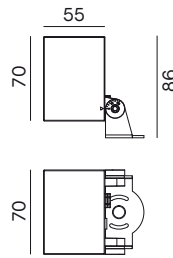

Nobile Italia

Questione di luce.
Light matters.

NI!

Q1

H(m)	D(m)	E _{max} (lx)	E _{av} (lx)
1	0.6	668	396
2	1.2	167	99
3	1.9	74	44

Q2

H(m)	D(m)	E _{max} (lx)	E _{av} (lx)
1	0.6	2059	1266
2	1.1	515	317
3	1.7	229	141

Q3

H(m)	D(m)	E _{max} (lx)	E _{av} (lx)
1	0.6	3945	2315
2	1.2	986	579
3	1.8	438	257

Features — Caractéristiques — Eigenschaften:

Description

LED projector with bracket for wall, ceiling and ground installation (using the included spike)