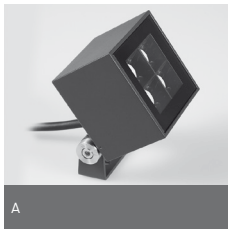

1 → Choose the luminaire version from the available ones.

Choisir la version du produit parmi celles disponibles.

Version auswählen.

Q1

Code	Nominal/lm	W	CCT	Beam
Q1/M/3K/_	400	4	3000K	36°
Q1/M/4K/_	500	4	4000K	36°

Q2

Code	Nominal/lm	W	CCT	Beam
Q2/M/3K/_	900	9	3000K	36°
Q2/M/4K/_	1000	9	4000K	36°

Q3

Code	Nominal/lm	W	CCT	Beam
Q3/M/3K/_	2100	21	3000K	36°
Q3/M/4K/_	2400	21	4000K	36°

2 → Choose the colour among 3 different possibilities (_).

Choisir la couleur parmi les 3 possibilités (_).

Sie haben 3 verschiedene Farben zur Auswahl (_).

Anthracite