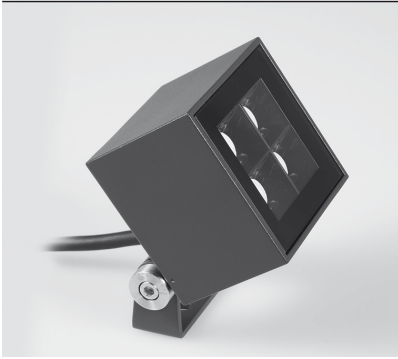

Q2

H(m)	D(m)	E_{max}(lx)	E_{av}(lx)
1	0.6	2059	1266
2	1.1	515	317
3	1.7	229	141