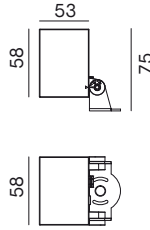

Nobile Italia

Questione di luce.
Light matters.

NI!

Q1

H(m)	D(m)	E _{max} (lx)	E _{av} (lx)
1	0.6	668	396
2	1.2	167	99
3	1.9	74	44

Q2

H(m)	D(m)	E _{max} (lx)	E _{av} (lx)
1	0.6	2059	1266
2	1.1	515	317
3	1.7	229	141

Q3

H(m)	D(m)	E _{max} (lx)	E _{av} (lx)
1	0.6	3945	2315
2	1.2	986	579
3	1.8	438	257

Features — Caractéristiques — Eigenschaften:

Description

LED projector with bracket for wall, ceiling and ground installation (using the included spike)