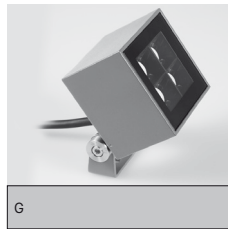

1 → Choose the luminaire version from the available ones.

Choisir la version du produit parmi celles disponibles.

Version auswählen.

Q1

Code	Nominal/lm	W	CCT	Beam
Q1/M/3K/_	400	4	3000K	36°
Q1/M/4K/_	500	4	4000K	36°

Q2

Code	Nominal/lm	W	CCT	Beam
Q2/M/3K/_	900	9	3000K	36°
Q2/M/4K/_	1000	9	4000K	36°

Q3

Code	Nominal/lm	W	CCT	Beam
Q3/M/3K/_	2100	21	3000K	36°
Q3/M/4K/_	2400	21	4000K	36°

2 → Choose the colour among 3 different possibilities (_).

Choisir la couleur parmi les 3 possibilités (_).

Sie haben 3 verschiedene Farben zur Auswahl (_).

Grey