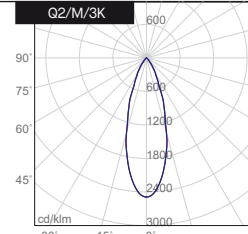

Nobile Italia

Questione di luce.
Light matters.

NI!

Q1

H(m)	D(m)	E _{max} (lx)	E _{av} (lx)
1	0.6	668	396
2	1.2	167	99
3	1.9	74	44

Q2

H(m)	D(m)	E _{max} (lx)	E _{av} (lx)
1	0.6	2059	1266
2	1.1	515	317
3	1.7	229	141

Q3

H(m)	D(m)	E _{max} (lx)	E _{av} (lx)
1	0.6	3945	2315
2	1.2	986	579
3	1.8	438	257

Features — Caractéristiques — Eigenschaften:

Description

LED projector with bracket for wall, ceiling and ground installation (using the included spike)