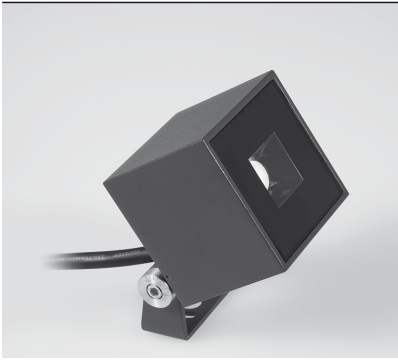

Q1

H(m)	D(m)	E_{max}(lx)	E_{av}(lx)
1	0.6	668	396
2	1.2	167	99
3	1.9	74	44