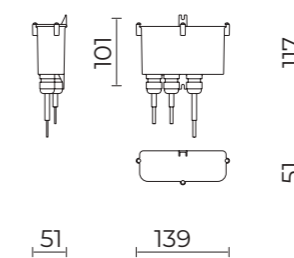

06OM903X0
D7 - Kit driver DALI 20W 24V
IP67 max 2 mini
Driver kit DALI 20W 24V IP67
max 2 Omikron mini