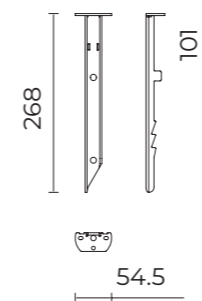

06AK957B0
I2 - Picchetto per interramento
Spike for ground