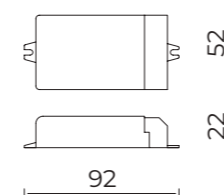

ACCESSORI / ACCESSORIES

06OM902X0
D6 - Driver DALI 20W 24V
IP20 max 2 Omikron mini
DALI driver 20W 24V IP20
max 2 Omikron mini