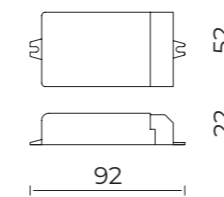

ACCESSORI / ACCESSORIES

060M902X0
D6 - Driver DALI 20W 24V
IP20 max 2 Omikron mini
DALI driver 20W 24V IP20
max 2 Omikron mini