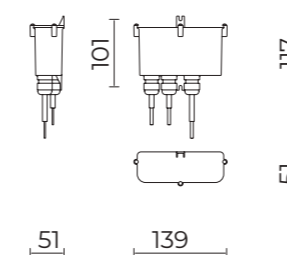

06GC902X0
B165 - Connettore 2 poli
2 pole connector

060M903X0
D7 - Kit driver DALI 20W 24V
IP67 max 2 Omikron mini
Driver kit DALI 20W 24V IP67
max 2 Omikron mini

COLORI / COLOURS

- SABLÉ 100 NOIR
- RAL9006