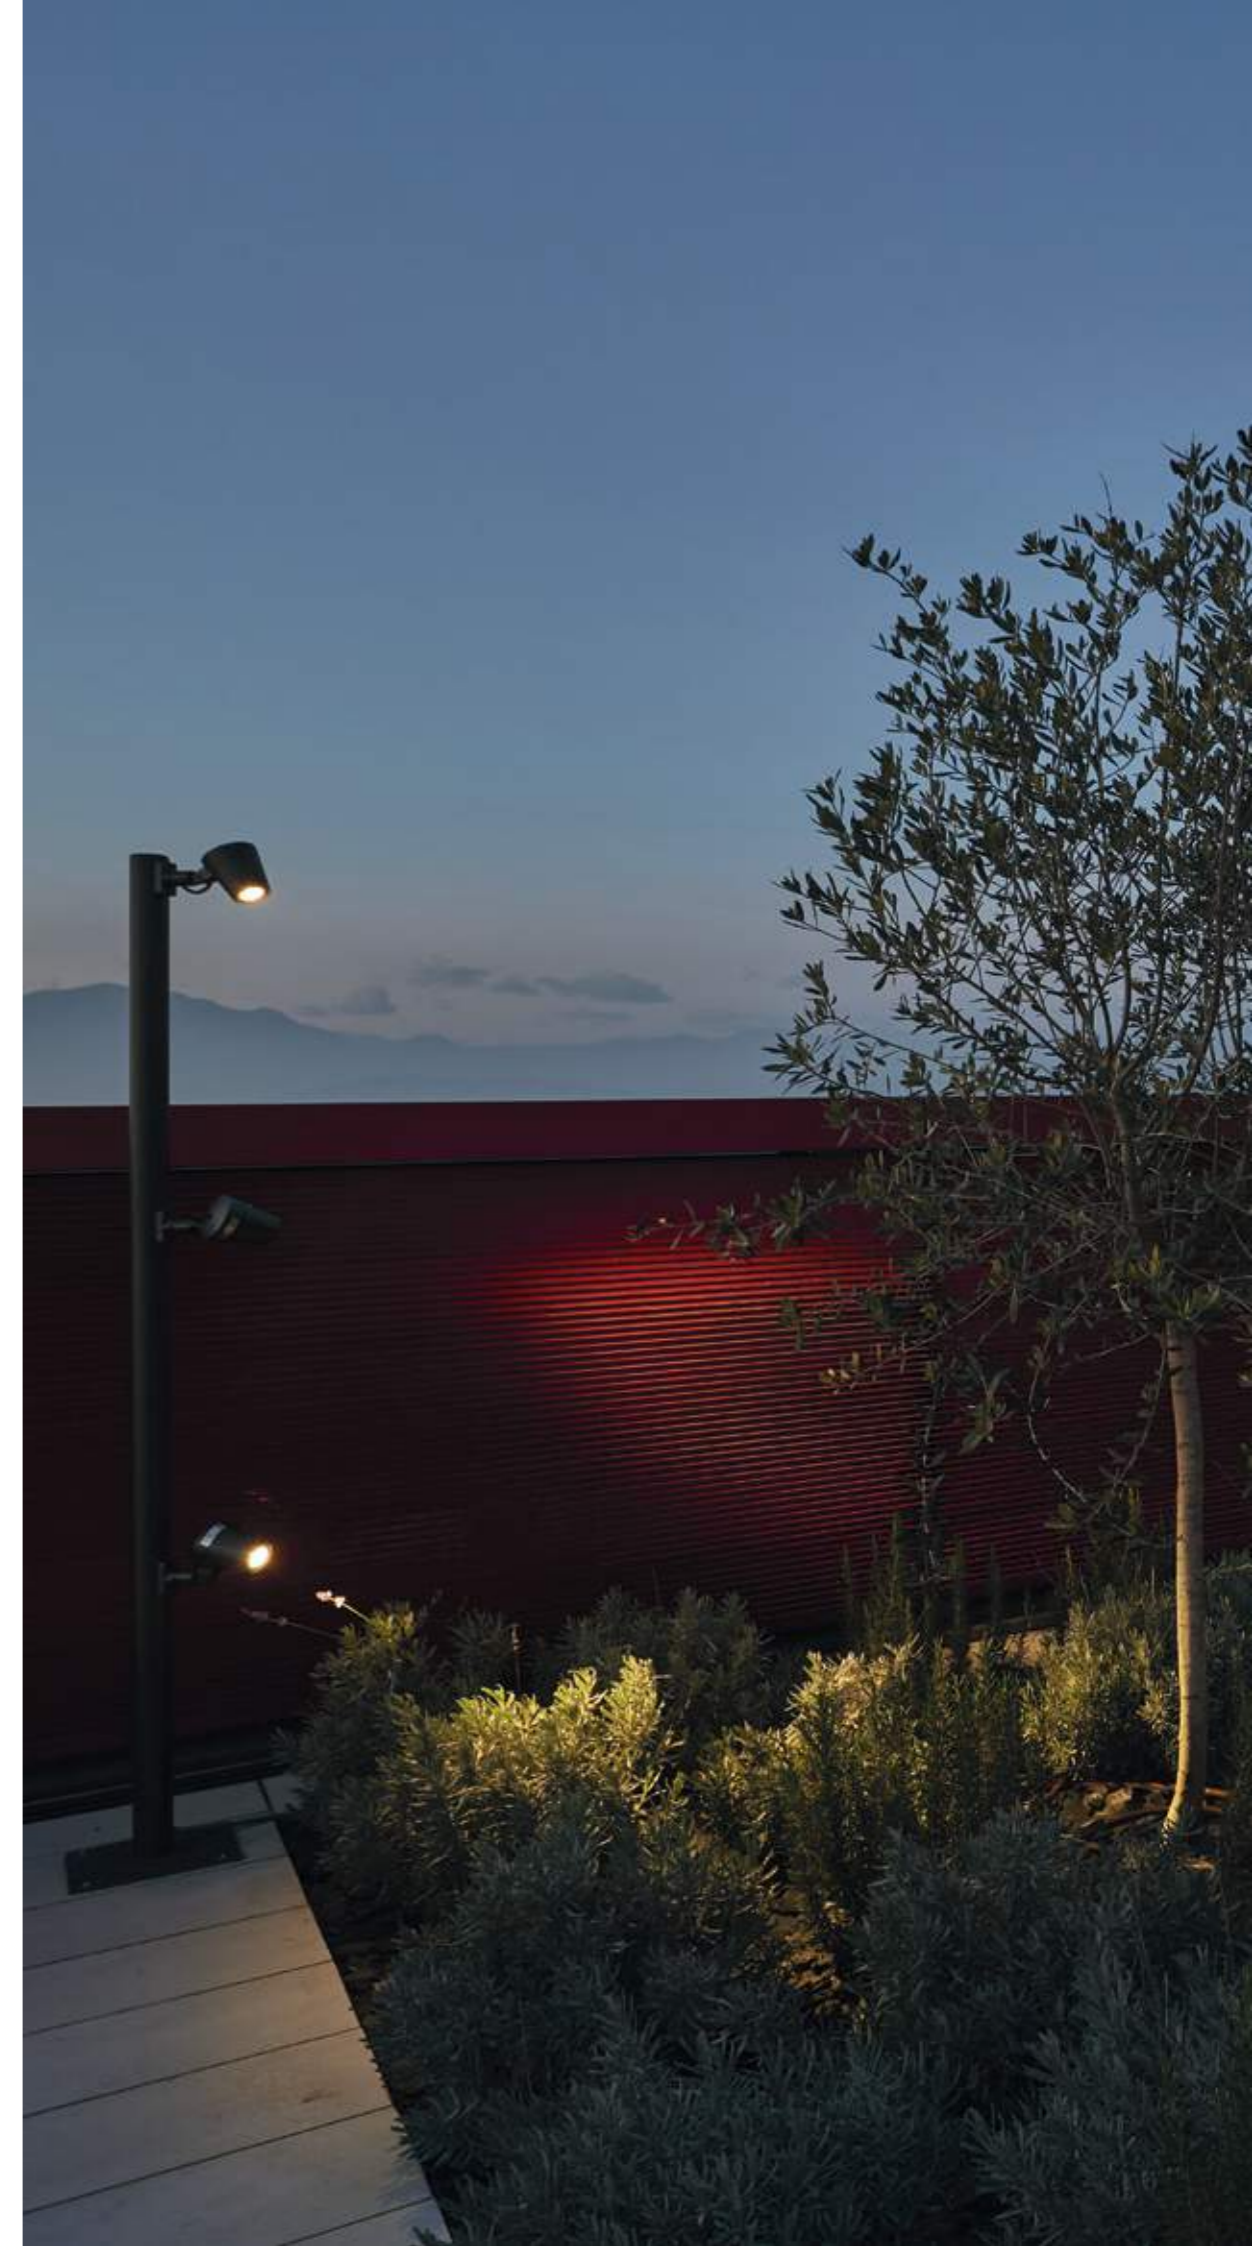

BERGAMO
Italy