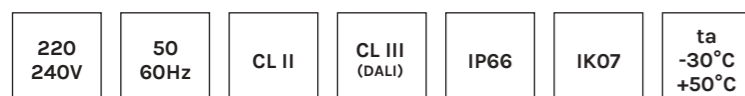

#### DATI PRESTAZIONALI / PERFORMANCE DATA

**Flusso apparecchio** / Fitting flux:  
75 - 545 lm

**Potenza apparecchio** / Fitting power:  
4,2 - 7,8 W

**Indice di resa cromatica** / Colour Rendering Index:  
CRI ≥ 80, SDCM ≤ 3