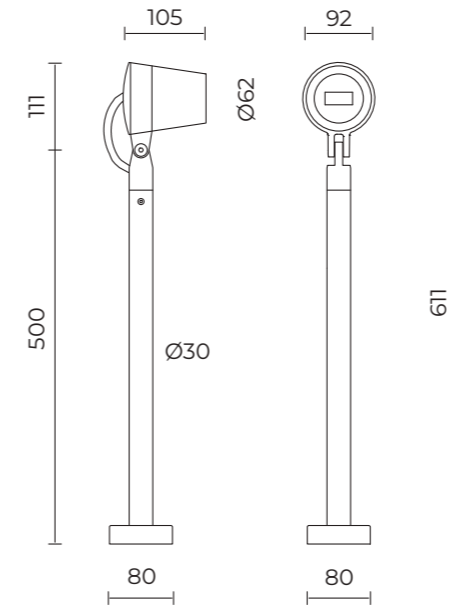

OTTICHE / OPTICS

C 10° Narrow Beam

M 25° Medium Beam

U-D 90° Diffused Beam

Blade 6°x90° \*

\* optic available only in 3000 K and 4000 K.

Omikron mini  
Flood

ACCESSORI / ACCESSORIES

**06AK957B0**  
I2 - Picchetto per interramento  
Spike for ground

**06GC902X0**  
B165 - Connettore 2 poli IP68  
2 pole connector IP68

COLORI / COLOURS

- SABLÉ 100 NOIR
- RAL9006
- CORTEN
- RAL9003

OTTICHE / OPTICS

M 25° Medium Beam

U-D 90° Diffused Beam

Omikron mini  
Bollard

COLORI / COLOURS

- SABLÉ 100 NOIR
- RAL9006

ACCESSORI / ACCESSORIES

**060M902X0**  
D6 - Driver DALI 20W 24V  
IP20 max 2 Omikron mini  
DALI driver 20W 24V IP20  
max 2 Omikron mini