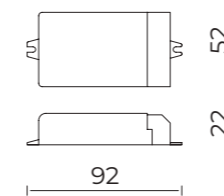

M 25° Medium Beam

U-D 90° Diffused Beam

Omikron mini  
Bollard

COLORI / COLOURS

- SABLÉ 100 NOIR
- RAL9006

ACCESSORI / ACCESSORIES

**060M902X0**  
D6 - Driver DALI 20W 24V  
IP20 max 2 Omikron mini  
DALI driver 20W 24V IP20  
max 2 Omikron mini