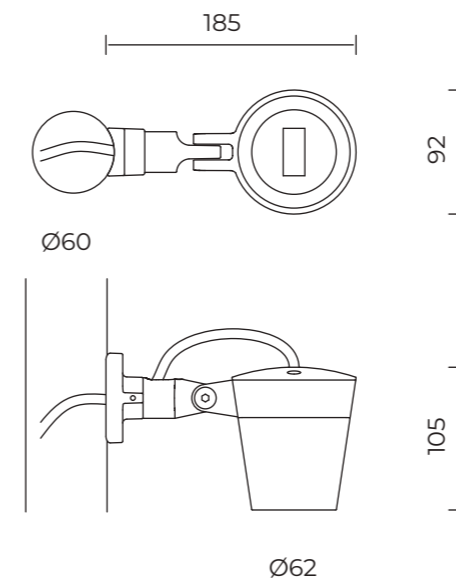

M 25° Medium Beam

U-D 90° Diffused Beam

Omikron mini  
Bollard

COLORI / COLOURS

- SABLÉ 100 NOIR
- RAL9006

ACCESSORI / ACCESSORIES

**060M902X0**  
D6 - Driver DALI 20W 24V  
IP20 max 2 Omikron mini  
DALI driver 20W 24V IP20  
max 2 Omikron mini

**06GC902X0**  
B165 - Connettore 2 poli  
2 pole connector

**060M903X0**  
D7 - Kit driver DALI 20W 24V  
IP67 max 2 Omikron mini / Driver kit  
DALI 20W 24V IP67 max 2 Omikron mini

**Omikron mini**  
Pole

**ACCESSORI / ACCESSORIES**

**060M902X0**  
D6 - Driver DALI 20W 24V  
IP20 max 2 Omikron mini  
DALI driver 20W 24V IP20  
max 2 Omikron mini

**06GC902X0**  
B165 - Connettore 2 poli  
2 pole connector