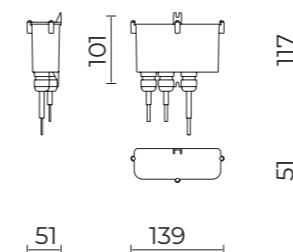

06GC902X0
B165 - Connettore 2 poli
2 pole connector

060M903X0
D7 - Kit driver DALI 20W 24V
IP67 max 2 Omikron mini / Driver kit
DALI 20W 24V IP67 max 2 Omikron mini