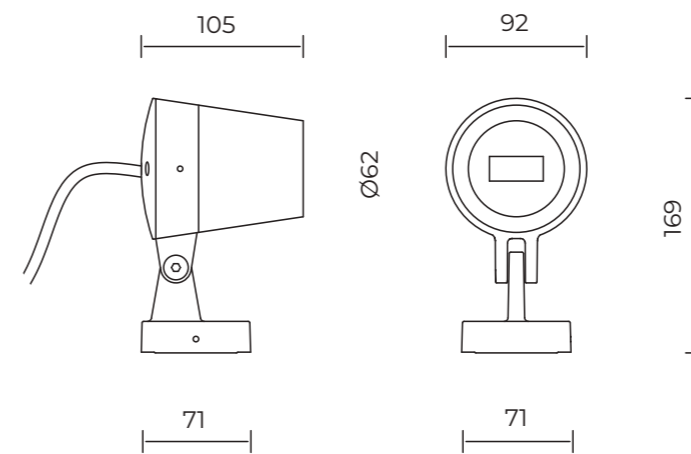

OTTICHE / OPTICS

C 10° Narrow Beam

M 25° Medium Beam

U-D 90° Diffused Beam

Blade 6°x90° \*

\* optic available only in 3000 K and 4000 K.

Omikron mini  
Flood

ACCESSORI / ACCESSORIES