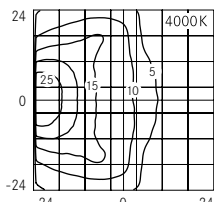

Installazione: staffa orientabile per parete o per palo
Installation: adjustable bracket for wall or pole mounting
Installation: Schwenkbarer Bügel für Wandanbau oder Masten

1685-46225lm	Flusso sorgente <i>Source flux</i> Lichtstrom der Lichtquelle	≥70 ≥80 on request	Indice di resa cromatica (CRI) <i>Colour rendering index (CRI)</i> Farbwiedergabe-Index (CRI)
ULOR: 0% DLOR: 100%	Cut-Off <i>Cut-Off</i> Cut-Off	> 160.000h @700mA @Ta25°C TM21 L80B20	Durata di vita delle sorgenti <i>Source lifetime</i> Lebensdauer der Quellen
4000K	Temperatura colore <i>Colour temperature</i> Farbtemperatur	> 160.000h @700mA @Ta25°C TM21 L80B10	

Ottiche asimmetriche *Asymmetrical optics* Optik asymmetrisch

LT-06 (L/H= 2)

(H= 20m) R12 700mA 4000K

LT-05 (L/H= 1.5)

(H= 20m) R12 700mA 4000K

L = Larghezza strada, *Street Width*, Straßenbreite
H = Altezza palo, *Pole Height*, Lichtpunkthöhe