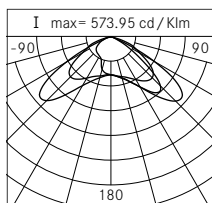

Ottiche asimmetriche *Asymmetrical optics* Optik asymmetrisch

LT-06 (L/H= 2)

(H= 20m) R12 700mA 4000K

LT-05 (L/H= 1.5)

(H= 20m) R12 700mA 4000K

L = Larghezza strada, *Street Width*, Straßenbreite
H = Altezza palo, *Pole Height*, Lichtpunkthöhe