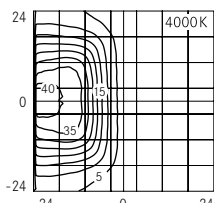

Installazione: staffa orientabile per parete o per palo
Installation: adjustable bracket for wall or pole mounting
Installation: Schwenkbarer Bügel für Wandanbau oder Masten

1685-46225lm	Flusso sorgente <i>Source flux</i> Lichtstrom der Lichtquelle	≥70 ≥80 on request	Indice di resa cromatica (CRI) <i>Colour rendering index (CRI)</i> Farbwiedergabe-Index (CRI)
ULOR: 0% DLOR: 100%	Cut-Off <i>Cut-Off</i> Cut-Off	> 160.000h @700mA @Ta25°C TM21 L80B20	Durata di vita delle sorgenti <i>Source lifetime</i> Lebensdauer der Quellen
4000K	Temperatura colore <i>Colour temperature</i> Farbtemperatur	> 160.000h @700mA @Ta25°C TM21 L80B10	

Ottiche asimmetriche *Asymmetrical optics* Optik asymmetrisch

LT-06 (L/H= 2)

(H= 20m) R12 700mA 4000K

LT-05 (L/H= 1.5)

(H= 20m) R12 700mA 4000K

L = Larghezza strada, *Street Width*, Straßenbreite
H = Altezza palo, *Pole Height*, Lichtpunkthöhe