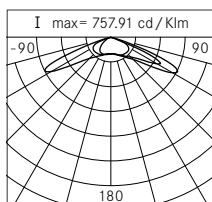

Installazione: staffa orientabile per parete o per palo
Installation: adjustable bracket for wall or pole mounting
Installation: Schwenkbarer Bügel für Wandanbau oder Masten

1685-46225lm	Flusso sorgente <i>Source flux</i> Lichtstrom der Lichtquelle	≥70 ≥80 on request	Indice di resa cromatica (CRI) <i>Colour rendering index (CRI)</i> Farbwiedergabe-Index (CRI)
ULOR: 0% DLOR: 100%	Cut-Off <i>Cut-Off</i> Cut-Off	> 160.000h @700mA @Ta25°C TM21 L80B20	Durata di vita delle sorgenti <i>Source lifetime</i> Lebensdauer der Quellen
4000K	Temperatura colore <i>Colour temperature</i> Farbtemperatur	> 160.000h @700mA @Ta25°C TM21 L80B10	

Ottiche asimmetriche *Asymmetrical optics* Optik asymmetrisch

LT-06 (L/H= 2)

(H= 20m) R12 700mA 4000K

LT-05 (L/H= 1.5)

(H= 20m) R12 700mA 4000K

L = Larghezza strada, *Street Width*, Straßenbreite
H = Altezza palo, *Pole Height*, Lichtpunkthöhe