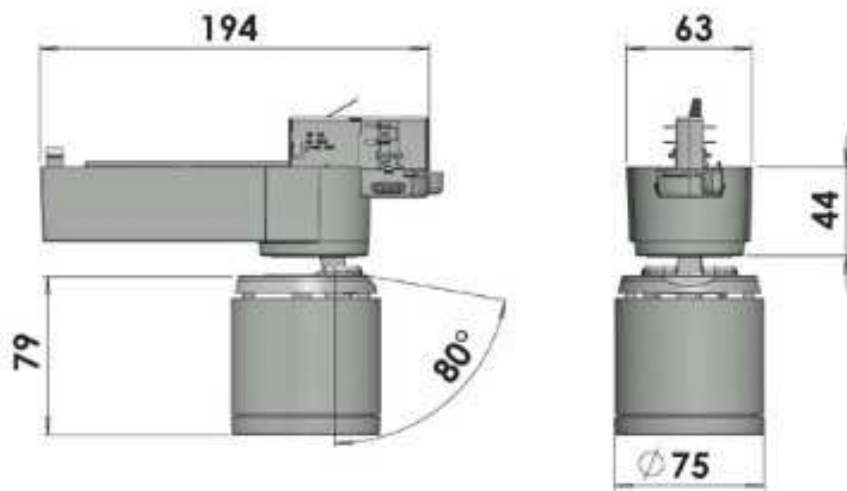

TRIGGER MINI CASA

TRIGGER MINI CASA

Input Power	LED-Module *Citizen 6-Gen	Color Consistency	Installation Type	Material	Warranty	Beam Angles	Luminaire Color
110 – 130V	CRI 80+ 3000K, 4000K, 5000K	2-Step MacAdam	Nordic Aluminium 3- phase Tracks	Powder Painted Die-Cast Aluminum head	50 000h	1206 COB: S 15°	White (RAL 9016)
220 – 240V	CRI 90+ 2700K B.BBL, 3000K B.BBL, 3500K B.BBL, 4000K					NFL 21° FL 32° WFL 46°	Silver (Ca. RAL 9006) Black (RAL 9005)

Output Current /
Module Wattage /
System Wattage:

	LED Module: Citizen CLU038-1206 6Gen – COB luminous flux:					Power 300mA – 750mA	
	CRI 80+ 3 000K	CRI 80+ 4 000K	CRI 80+ 5 000K	CRI 90+ 2 700K Below BBL	CRI 90+ 3 000K Below BBL	CRI 90+ 3 500K Below BBL	CRI 90+ 4 000K
350mA / 10W / 11W	1 925Lm	1 925Lm	2 000Lm	1 500Lm	1 550Lm	1 575Lm	1 675Lm
500mA / 17W / 19W	2 675Lm	2 750Lm	2 775Lm	2 075Lm	2 175Lm	2 200Lm	2 325Lm
650mA / 23W / 25W	3 250Lm	3 350Lm	3 375Lm	2 550Lm	2 650Lm	2 700Lm	2 825Lm
750mA / 26W / 29W	3 650Lm	3 750Lm	3 800Lm	2 825Lm	2 925Lm	2 975Lm	3 150Lm