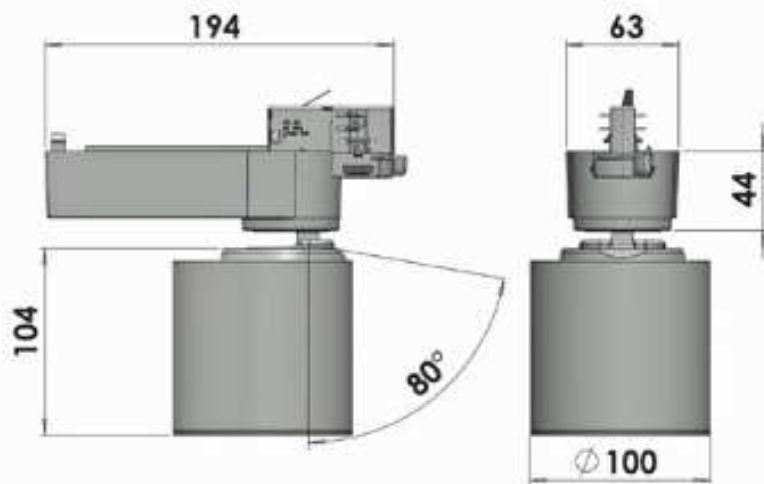

TRIGGER MINI CAFETERIA

TRIGGER MINI CAFETERIA

Input Power	LED-Module *Citizen 6-Gen	Colour Consistency	Installation Type	Material	Warranty	Beam Angles	Luminaire Color
220 – 240V	CRI 80+ 3000K, 4000K, 5000K	2-Step MacAdam	NoA & Most 3-phase Tracks	Powder Painted Die-Cast Aluminum	50 000h Or 5 Years	1206 COB: S 15°	White (RAL 9016)
	CRI 90+ 2700K B.BBL, 3000K B.BBL, 3500K B.BBL, 4000K					NFL 20° FL 30° WFL 50°	Silver (Ca. RAL 9006)
							Black (RAL 9005)

Output Current / Module Wattage / System Wattage:	LED Module: Citizen CLU038-1206 6-Gen – COB luminous flux:					Power: 300mA – 1050mA	
	CRI 80+ 3 000K	CRI 80+ 4 000K	CRI 80+ 5 000K	CRI 90+ 2 700K Below BBL	CRI 90+ 3 000K Below BBL	CRI 90+ 3 500K Below BBL	CRI 90+ 4 000K
450mA / 15W / 17W	2 475Lm	2 550Lm	2 575Lm	1 950Lm	2 025Lm	2 050Lm	2 150Lm
900mA / 32W / 35W	4 425Lm	4 525Lm	4 575Lm	3 450Lm	3 600Lm	3 650Lm	3 850Lm
1050mA / 38W / 42W	4 925Lm	5 050Lm	5 125Lm	3 850Lm	4 000Lm	4 075Lm	4 300Lm