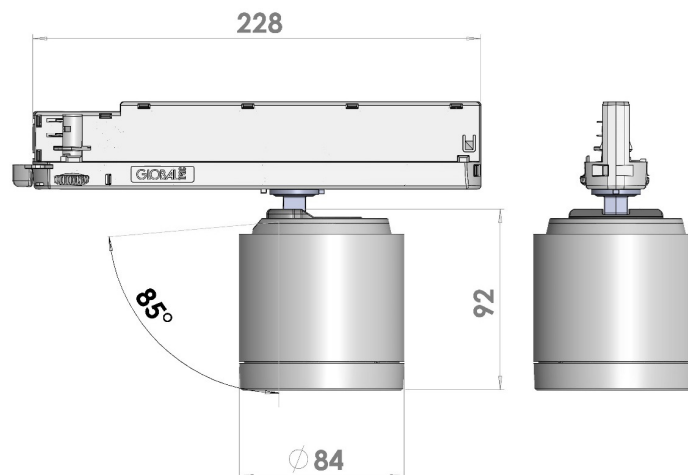

LED Module: Citizen CLU038-1206 6-Gen – COB luminous flux:

Output Current /
Module Wattage /
System Wattage:

700mA / 25W / 27W

750mA / 27W / 29W

800mA / 28W / 31W

850mA / 31W / 33W

CRI 80+ 3 000K	CRI 80+ 4 000K	CRI 80+ 5 000K	CRI 90+ 2 700K Below BBL	CRI 90+ 3 000K Below BBL	CRI 90+ 3 500K Below BBL	CRI 90+ 4 000K
3 550Lm	3 650Lm	3 675Lm	2 775Lm	2 875Lm	2 925Lm	3 075Lm
3 750Lm	3 850Lm	3 875Lm	2 925Lm	3 050Lm	3 100Lm	3 250Lm
3 925Lm	4 025Lm	4 075Lm	3 075Lm	3 200Lm	3 250Lm	3 425Lm
4 125Lm	4 225Lm	4 275Lm	3 225Lm	3 350Lm	3 400Lm	3 575Lm