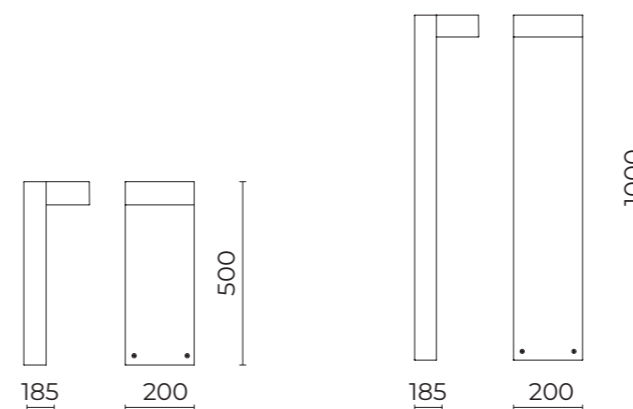

DATI PRESTAZIONALI / PERFORMANCE DATA

Flusso apparecchio / Fitting flux:
500 - 550 lm (applique), 460 - 500 lm (bollard)

Potenza apparecchio / Fitting power:
10,5 W (applique), 8 W (bollard)

Indice di resa cromatica / Colour Rendering Index:
CRI ≥ 80, SDCM ≤ 3

06LX900X0
D1 - Driver DALI 20W 24V IP20
DALI driver 20W 24V IP20

OTTICHE / OPTICS

AS-D Asymmetric Diffused Beam

Lit xs
Bollard

ACCESSORI / ACCESSORIES

06KS909C0
B89 - Connettore 4 vie IP68
4-way connector IP68