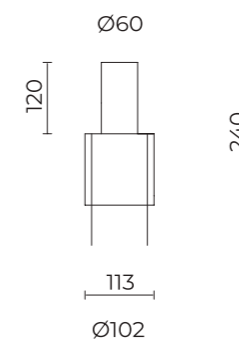

Kalos

Testa palo / Post top

DATI TECNICI / TECHNICAL DATA

Installazione / Installations:
pali cima Ø 60 mm innesto H 65 mm
poles for post top Ø 60 mm and fastening part H 65 mm

ACCESSORI / ACCESSORIES

01SC913C0
Riduzione codolo
Reduction fastening part

ME-01 Medium Street
L / H = 1

F&B ST-01 + LA-01 Front & Back
L / H = 0,75 + 1,25

LA-01 Wide Street
L / H = 1,25

Kalos
Lato palo / Pole side

DATI TECNICI / TECHNICAL DATA

Installazione / Installations:
su bracci con attacco Ø 60 mm per pali Ø 102 mm
on arms with Ø 60 mm fastening for poles Ø 102 mm