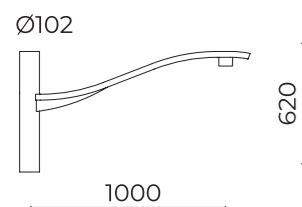

01KA902C0
B35 - Braccio per pali con codolo
Ø 60 mm H 120 mm / Arm for poles with fastening part Ø 60 mm H 120 mm