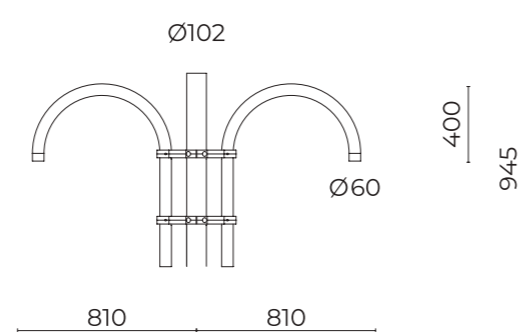

01AK936C0
B16 - Braccio pastorale doppio per pali
Double curved arm for poles

01KA906C0
B39 - Braccio per pali
Arm for poles

01KA907C0
B44 - Braccio doppio per pali
Double arm for poles