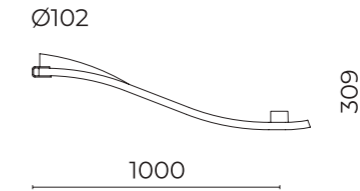

01KA906C0
B39 - Braccio per pali
Arm for poles