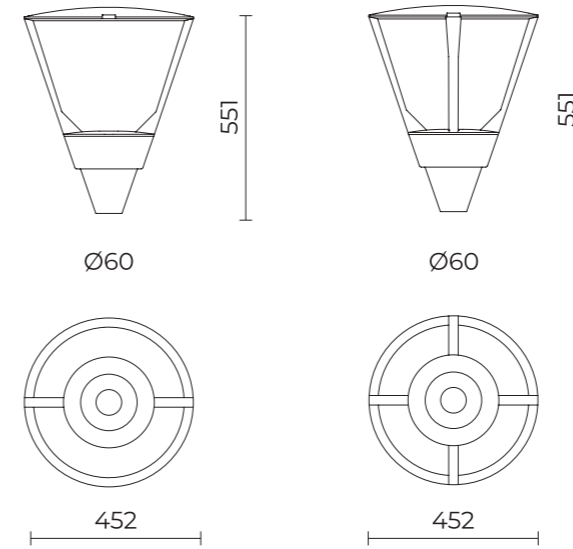

Kalos

Testa palo / Post top

DATI TECNICI / TECHNICAL DATA

Installazione / Installations:
pali cima Ø 60 mm innesto H 65 mm
poles for post top Ø 60 mm and fastening part H 65 mm

ACCESSORI / ACCESSORIES

01SC913C0
Riduzione codolo
Reduction fastening part

ME-01 Medium Street
L / H = 1

F&B ST-01 + LA-01 Front & Back
L / H = 0,75 + 1,25

LA-01 Wide Street
L / H = 1,25

Kalos
Lato palo / Pole side

DATI TECNICI / TECHNICAL DATA

Installazione / Installations:
su bracci con attacco Ø 60 mm per pali Ø 102 mm
on arms with Ø 60 mm fastening for poles Ø 102 mm

Kalos

Lato palo / Pole side

BRACCI / ARMS

01KA902C0
B35 - Braccio per pali con codolo
 Ø 60 mm H 120 mm
 Arm for poles with fastening part
 Ø 60 mm H 120 mm

01KA903C0
B36 - Braccio doppio per pali con codolo
 Ø 60 mm H 120 mm
 Double arm for poles with fastening part
 Ø 60 mm H 120 mm