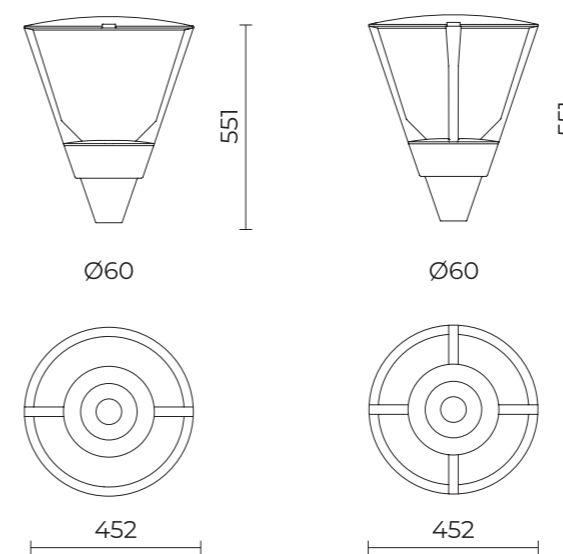

DATI TECNICI / TECHNICAL DATA

Installazione / Installations:
fune tesata / string suspension

Orientabilità / Adjustability:
0° ÷ 360°

ACCESSORI / ACCESSORIES

01KA925CO

Kit sospensione fune tesata Ø 6 ÷ 12 mm
Suspension kit for string Ø 6 ÷ 12 mm

OTTICHE / OPTICS

ST-01 Narrow Street
L / H = 0,75

LA-01 Wide Street
L / H = 1,25

ME-01 Medium Street
L / H = 1

LT-06 Asymmetric Beam
L / H = 2

Kalos
Parete / Wall

DATI TECNICI / TECHNICAL DATA

Installazione / Installations:
su bracci a parete / on wall-mounted arms