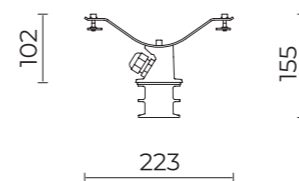

DATI TECNICI / TECHNICAL DATA

Installazione / Installations:
fune tesata / string suspension

Orientabilità / Adjustability:
0° ÷ 360°

ACCESSORI / ACCESSORIES

01KA925CO

Kit sospensione fune tesata Ø 6 ÷ 12 mm
Suspension kit for string Ø 6 ÷ 12 mm

OTTICHE / OPTICS

ST-01 Narrow Street
L / H = 0,75

LA-01 Wide Street
L / H = 1,25

ME-01 Medium Street
L / H = 1

LT-06 Asymmetric Beam
L / H = 2

Kalos
Parete / Wall

DATI TECNICI / TECHNICAL DATA

Installazione / Installations:
su bracci a parete / on wall-mounted arms