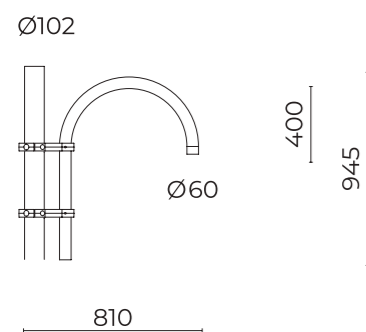

Kalos

Sospensione braccio / Arm suspension

BRACCI / ARMS

01AK935C0
B15 - Braccio pastorale per pali
Curved arm for poles