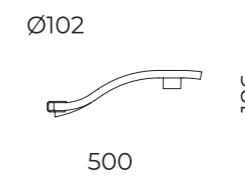

01KA908C0
B45 - Braccio per pali
Arm for poles