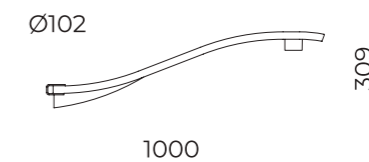

01KA907C0
B44 - Braccio doppio per pali
Double arm for poles