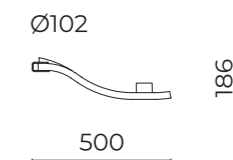

01KA908C0
B45 - Braccio per pali
Arm for poles