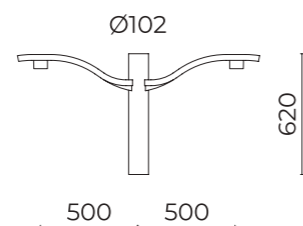

01KA905C0
B38 - Braccio doppio per pali con codolo Ø 60 mm
H 120 mm / Double arm for poles with fastening part Ø 60 mm H 120 mm