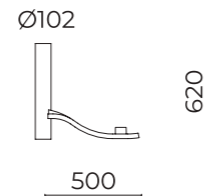

01KA904C0
B37 - Braccio per pali con codolo
Ø 60 mm H 120 mm
Arm for poles with fastening part
Ø 60 mm H 120 mm