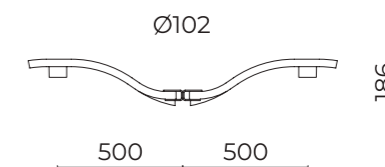

Kalos

Sospensione braccio / Arm suspension

BRACCI / ARMS

01AK935C0
B15 - Braccio pastorale per pali
Curved arm for poles

01AK936C0
B16 - Braccio pastorale doppio per pali
Double curved arm for poles

01KA906C0
B39 - Braccio per pali
Arm for poles

01KA907C0
B44 - Braccio doppio per pali
Double arm for poles

01KA902C0
B35 - Braccio per pali con codolo
Ø 60 mm H 120 mm / Arm for poles with fastening part Ø 60 mm H 120 mm

01KA903C0
B36 - Braccio doppio per pali con codolo
Ø 60 mm H 120 mm / Double arm for poles with fastening part Ø 60 mm H 120 mm

01KA908C0
B45 - Braccio per pali
Arm for poles

01KA909C0
B46 - Braccio doppio per pali
Double arm for poles

01KA904C0
B37 - Braccio per pali con codolo Ø 60 mm
H 120 mm / Arm for poles with fastening part Ø 60 mm H 120 mm

01KA905C0
B38 - Braccio doppio per pali con codolo Ø 60 mm
H 120 mm / Double arm for poles with fastening part Ø 60 mm H 120 mm

01AK907C0
L16 - Kit sospensione maschio
Male suspension kit