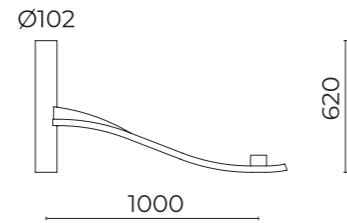

Kalos

Lato palo / Pole side

BRACCI / ARMS

01KA902C0
B35 - Braccio per pali con codolo
Ø 60 mm H 120 mm
Arm for poles with fastening part
Ø 60 mm H 120 mm