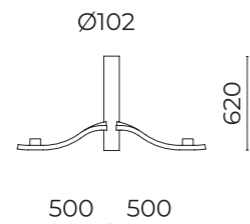

01KA905C0
B38 - Braccio doppio per pali con codolo
Ø 60 mm H 120 mm
Double arm for poles with fastening part
Ø 60 mm H 120 mm