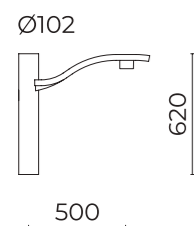

01KA904C0
B37 - Braccio per pali con codolo Ø 60 mm
H 120 mm / Arm for poles with fastening part Ø 60 mm H 120 mm