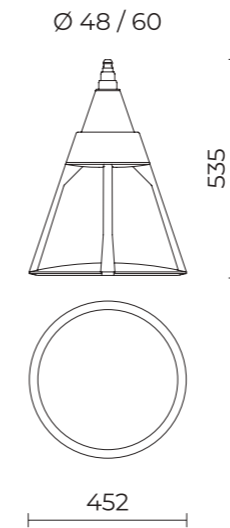

Kalos

Testa palo / Post top

DATI TECNICI / TECHNICAL DATA

Installazione / Installations:
pali cima Ø 60 mm innesto H 65 mm
poles for post top Ø 60 mm and fastening part H 65 mm

ACCESSORI / ACCESSORIES

01SC913C0
Riduzione codolo
Reduction fastening part

Kalos

Lato palo / Pole side

BRACCI / ARMS

01KA902C0
B35 - Braccio per pali con codolo
 Ø 60 mm H 120 mm
 Arm for poles with fastening part
 Ø 60 mm H 120 mm

01KA903C0
B36 - Braccio doppio per pali con codolo
 Ø 60 mm H 120 mm
 Double arm for poles with fastening part
 Ø 60 mm H 120 mm

VILNIUS
Lithuania

MILANO
Italy

LOHJA
Finland

OMEGNA
Italy

OTTICHE / OPTICS

ME-01 Medium Street
L / H = 1

LT-06 Asymmetric Beam
L / H = 2

LA-01 Wide Street
L / H = 1,25

Kalos

Sospensione braccio / Arm suspension

DATI TECNICI / TECHNICAL DATA

Installazione / Installations:

su bracci con attacco Ø 60 mm per pali Ø 102 mm
on arms with Ø 60 mm fastening for poles Ø 102 mm

Kalos