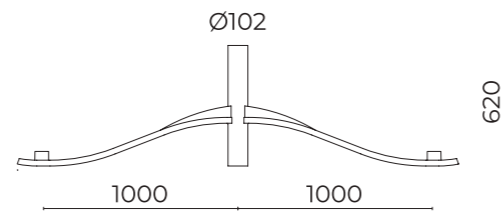

01KA903C0
B36 - Braccio doppio per pali con codolo
Ø 60 mm H 120 mm
Double arm for poles with fastening part
Ø 60 mm H 120 mm