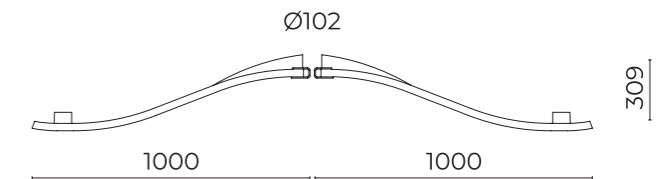

01KA907C0
B44 - Braccio doppio per pali
Double arm for poles