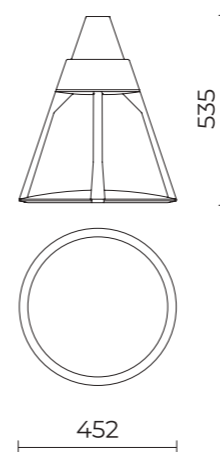

DATI TECNICI / TECHNICAL DATA

Installazione / Installations:
fune tesata / string suspension

Orientabilità / Adjustability:
0° ÷ 360°