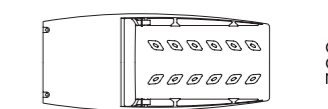

Braccio Parete / Arm wall

Inclinazione / Inclination:
0° + 20° (con passo 5°)
0° + 20° (step 5°)