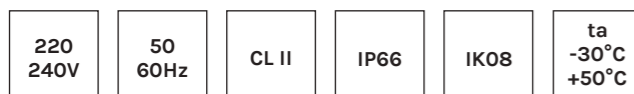

#### DATI PRESTAZIONALI / PERFORMANCE DATA

**Flusso apparecchio / Fitting flux:**  
1520 - 29000 lm

**Potenza apparecchio / Fitting power:**  
12 - 210 W

**Indice di resa cromatica / Colour Rendering Index:**  
CRI ≥ 70, SDCM ≤ 3