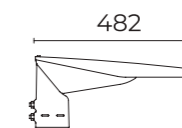

SMALL

Ø46-60-76