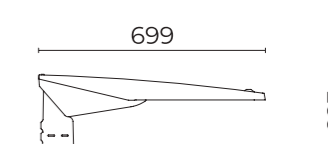

MEDIUM

Ø46-60-76