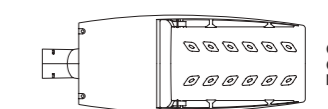

MEDIUM

Ø46-60-76

BRACCI / ARMS

01AK921AO - RAL9006
B1 - Braccio per pali
Arm for poles

Ø60-76

550

01AK922AO - RAL9006
B2 - Braccio doppio per pali
Double arm for poles

Ø60-76

550 550

01AK951AO - RAL9006
B1-P - Braccio parete
Arm for wall

550