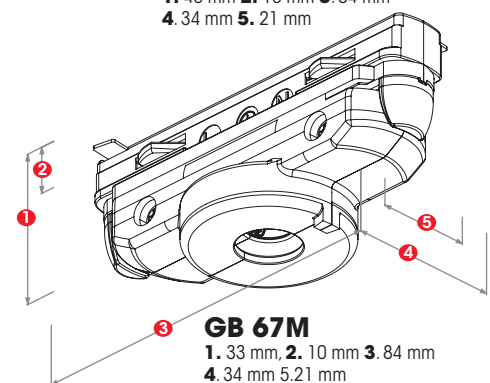

GB 67 Wiring Options:

- 1-Circuit: Connecting max. 1.5 ... 2.5mm² wire
- Optional cable grip CG 69 (Not suitable for GB 67M)

GB 66

1. 16 mm 2. 10 mm
3. 78 mm 4. 19 mm

GB 67

1. 40 mm 2. 10 mm 3. 84 mm
4. 34 mm 5. 21 mm

GB 67M

1. 33 mm 2. 10 mm 3. 84 mm
4. 34 mm 5. 21 mm

NORDIC ALUMINIUM

LIVAL Porvoo

Sipoo

Helsinki

Pikkala

GLOBAL TRAC®