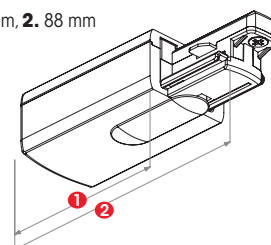

Global Trac Base connectors with power supply option:

KKT303230	GB34-1	6410014509255		Grey	1/25
KKT303231	GB34-2	6410014508340		Black	1/25
KKT303233	GB34-3	6410014509347		White	1/25
KKT303235	GB35-1	6410014509262		Grey	1/25
KKT303236	GB35-2	6410014508357		Black	1/25
KKT303238	GB35-3	6410014509354		White	1/25

KKT303240	GB36-1	6410014509279		Grey	1/25
KKT303241	GB36-2	6410014508364		Black	1/25
KKT303243	GB36-3	6410014509361		White	1/25
KKT303245	GB37-1	6410014509286		Grey	1/25
KKT303246	GB37-2	6410014508371		Black	1/25
KKT303248	GB37-3	6410014509378		White	1/25
KKT303255	GB39-1	6410014509309		Grey	1/25
KKT303256	GB39-2	6410014508395		Black	1/25
KKT303258	GB39-3	6410014509392		White	1/25
KKT303260	GB40-1	6410014509316		Grey	1/25
KKT303261	GB40-2	6410014508401		Black	1/25
KKT303263	GB40-3	6410014509408		White	1/25

KKT303250	GB38-1	6410014509293		Grey	1/25
KKT303251	GB38-2	6410014508388		Black	1/25
KKT303253	GB38-3	6410014509385		White	1/25

KKT303215	GB14-1	6410014509170	Grey	1/50
KKT303216	GB14-2	6410014508142	Black	1/50
KKT303218	GB14-3	6410014509149	White	1/50

End feed GB 11, 12

1. 55 mm, 2. 88 mm