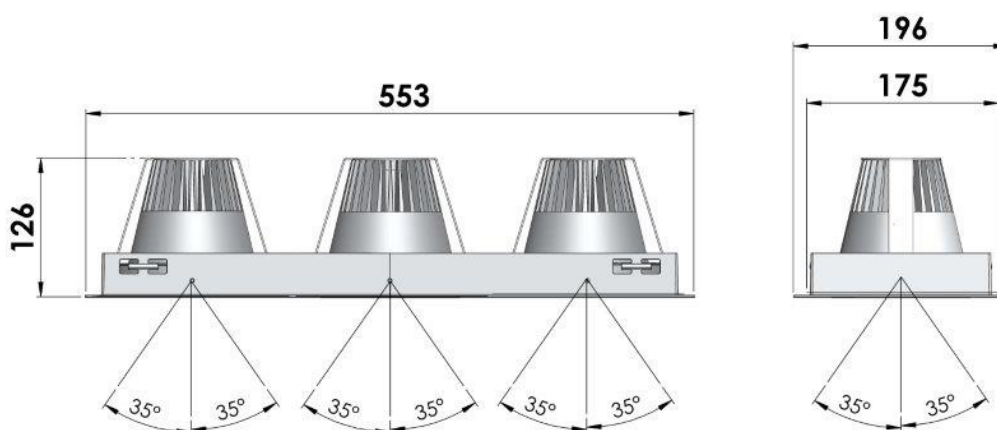

FIRST TRIO DL

Input Power	CRI & CCT Options	Cooling	Installation Type	Material	Warranty	Beam Angles	Luminaire Color
110 – 130V	CRI 80+ 3000K, 4000K, 5000K	Passive Cooling	Recessed, Ceiling Mounted Luminaire	Powder Painted Die-Cast Aluminum	50 000h Or 5 Years	1206 COB/ 1212 COB:	White (RAL 9016)
220 – 240V	CRI 90+ 2700K B.BBL, 3000K B.BBL, 3500K B.BBL, 4000K					S 10°/20° NFL 24°/ - FL 30°/40° WFL 50°/60°	Silver (Ca. RAL 9006) Black (RAL 9005)

Output Current / Module Wattage / Luminaire Wattage:	LED Module: Citizen CLU038-1206							Power: 250mA – 1200mA
	CRI 80+ 3 000K	CRI 80+ 4 000K	CRI 80+ 5 000K	CRI 90+ 2 700K Below BBL	CRI 90+ 3 000K Below BBL	CRI 90+ 3 500K Below BBL	CRI 90+ 4 000K	
3x 500mA / 18W / 20W	3x 2 725Lm	3x 2 800Lm	3x 2 850Lm	3x 2 050Lm	3x 2 125Lm	3x 2 175Lm	3x 2 325Lm	
3x 900mA / 33W / 35W	3x 4 425Lm	3x 4 550Lm	3x 4 625Lm	3x 3 325Lm	3x 3 475Lm	3x 3 550Lm	3x 3 750Lm	
3x 1050mA / 39W / 43W	3x 4 975Lm	3x 5 125Lm	3x 5 200Lm	3x 3 725Lm	3x 3 900Lm	3x 3 975Lm	3x 4 225Lm	

Output Current / Module Wattage / Luminaire Wattage:	LED Module: Citizen CLU048-1212							Power: 250mA – 1400mA
	CRI 80+ 3 000K	CRI 80+ 4 000K	CRI 80+ 5 000K	CRI 90+ 2 700K Below BBL	CRI 90+ 3 000K Below BBL	CRI 90+ 3 500K Below BBL	CRI 90+ 4 000K	
3x 700mA / 24W / 28W	3x 3 900Lm	3x 4 025Lm	3x 4 100Lm	3x 2 950Lm	3x 3 075Lm	3x 3 125Lm	3x 3 325Lm	
3x 1050mA / 36W / 41W	3x 5 575Lm	3x 5 750Lm	3x 5 825Lm	3x 4 200Lm	3x 4 375Lm	3x 4 450Lm	3x 4 750Lm	
3x 1400mA / 50W / 55W	3x 7 000Lm	3x 7 200Lm	3x 7 300Lm	3x 5 250Lm	3x 5 500Lm	3x 5 600Lm	3x 5 950Lm	

IP20

LED Design | Made In Finland