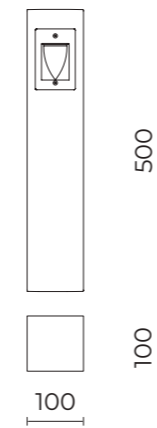

DATI PRESTAZIONALI / PERFORMANCE DATA

Flusso apparecchio / Fitting flux:
95 lm

Potenza apparecchio / Fitting power:
4,5 W

Indice di resa cromatica / Colour Rendering Index:
CRI ≥ 80, SDCM ≤ 3

CARATTERISTICHE / FEATURES

TEMPERATURA COLORE COLOUR TEMPERATURE

- 3000 K
- 4000 K

INCASSO PARETE
WALL RECESSED

BOLLARD

Fin

Incasso Parete / Wall recessed

Bollard

ACCESSORI / ACCESSORIES