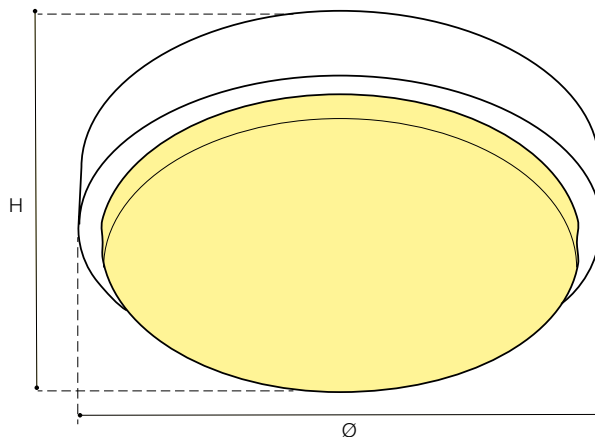

ON REQUEST

- Daylight sensor and presence detector.
- Emergency unit 1h (only for item: ø350).

ERMETICA IP65

9550

4000K | 1800 lm | 20W

EMISSIONE LUMINOSA

Diretta - Simmetrica

DISPOSITIVO OTTICO