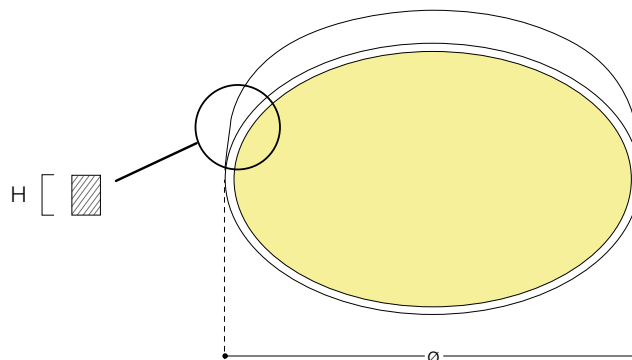

DISPOSITIVO OTTICO

Diffusore in metacrilato opale

OPTICAL DEVICE

Diffuser in opal methacrylate

K	mA	lm IN	W	Ø	H
3000 / 4000		5892 / 6202	34	600	
3000 / 4000	350	13090 / 13784	75	900	115
3000 / 4000		24218 / 25496	139	1200	

COMPORRE IL CODICE PRODOTTO IN BASE ALLE VOSTRE ESIGENZE, SEGUENDO L'ORDINE INDICATO /
DIAL THE PRODUCT CODE ACCORDING TO YOUR NEEDS, FOLLOWING THE ORDER SHOWN

97503WW0600E0B

ART.	CRI	ALIMENTAZIONE/ FEEDING mA	LAMP. K	Ø (mm)	CABLAGGIO/WIRING	COLORE/COLOR
9750	: ≥80	3: 350mA	WW: 3000	0600	E0: Elettronico/ Electronic	B: Bianco/white
	90: ≥90	5: 500mA	NW: 4000	0900	DD: Dimmerabile DALI/ DALI dimmable	N: Nero/black
		P: 350mA Plus		1200		

CIRCLE

8930 OP

EMISSIONE LUMINOSA

Diretta
Simmetrica

LIGHT EMISSION

Direct
Symmetric

DISPOSITIVO OTTICO

Diffusore in policarbonato opale