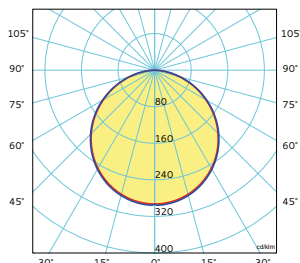

CIRCLE	9750 OP	DIRETTO / DIRECT	36
CIRCLE	8930 OP	DIRETTO / DIRECT	37

CIRCLE

9750 OP

3000K | 12840 lm | 79 W

EMISSIONE LUMINOSA

Diretta
Simmetrica

LIGHT EMISSION

Direct
Symmetric