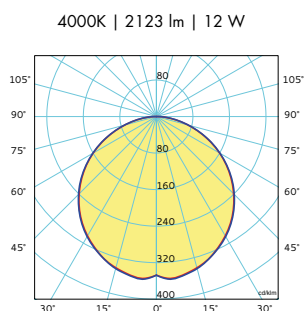

CIRCLE

8930 OP

EMISSIONE LUMINOSA

Diretta
Simmetrica

LIGHT EMISSION

Direct
Symmetric

DISPOSITIVO OTTICO

Diffusore in policarbonato opale