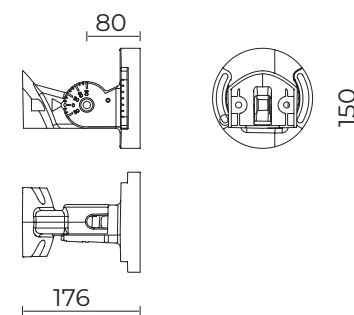

06SG908C0
B181 - Giunto regolabile parete o terra small / Adjustable joint for wall or ground small