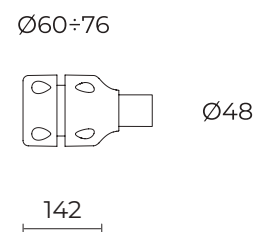

SMALL

MEDIUM

DATI TECNICI / TECHNICAL DATA

Installazione / Installation:

testa palo con accessorio 06SG905C0, su bracci Ø 60 mm con appositi accessori per pali Ø 60 - 76 - 102 mm / post top with accessory 06SG905C0, on arms Ø 60 mm with dedicated accessories for poles Ø 60 - 76 - 102 mm

Inclinazione / inclination:

lato palo, parete, terra -90° +35°
pole side, wall, ground -90° +35°

ACCESSORI / ACCESSORIES

06SG905C0

B178 - Kit testa palo innesto H 90 mm (Sigma small e medium)

Kit post top with fastening part H 90 mm (Sigma small and medium)

Sigma Street

ACCESSORI E BRACCI / ACCESSORIES AND ARMS

06SG906C0
B179 - Kit lato palo small regolabile
 Adjustable kit pole side small

06SG907C0
B180 - Kit lato palo medium regolabile
 Adjustable kit pole side medium

01AK903C0
L3 - Kit giunto per pali
 Joint kit for poles

01AK904C0
L4 - Kit giunto doppio per pali
 Double joint kit for poles

01AK921C0
B1 - Braccio per pali
 Arm for poles

01AK922C0
B2 - Braccio doppio per pali
 Double arm for poles