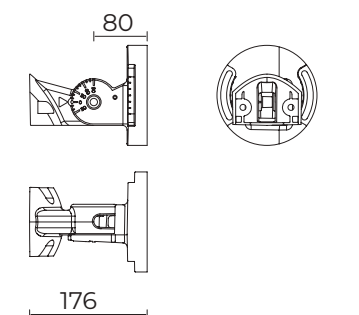

06SG909C0
B182 - Giunto regolabile parete o terra medium / Adjustable joint for wall or ground medium