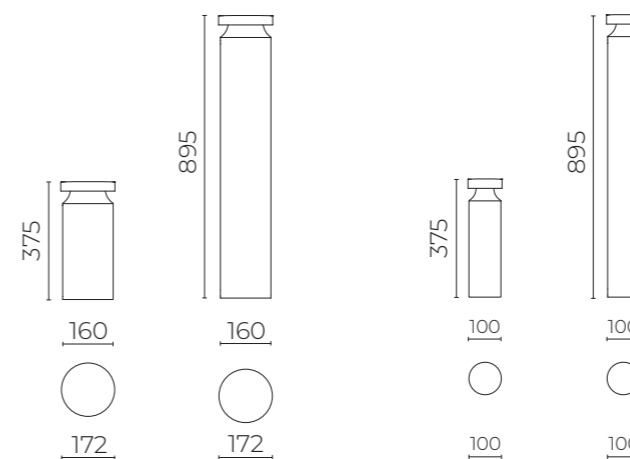

Bamboo & Bamboo mini
Bollard

ACCESSORI / ACCESSORIES

06PY999X0
Kit tirafondi
Anchoring bolts kit 30