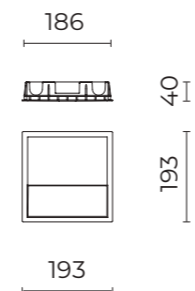

INCASSO PARETE
WALL RECESSED

BOLLARD

OTTICHE / OPTICS

AS-D Asymmetric Diffused Beam

Aplos

Incasso parete / Wall recessed

COLORI / COLOURS

-  SABLÉ 100 NOIR
-  RAL9006
-  CORTEN
-  RAL9003