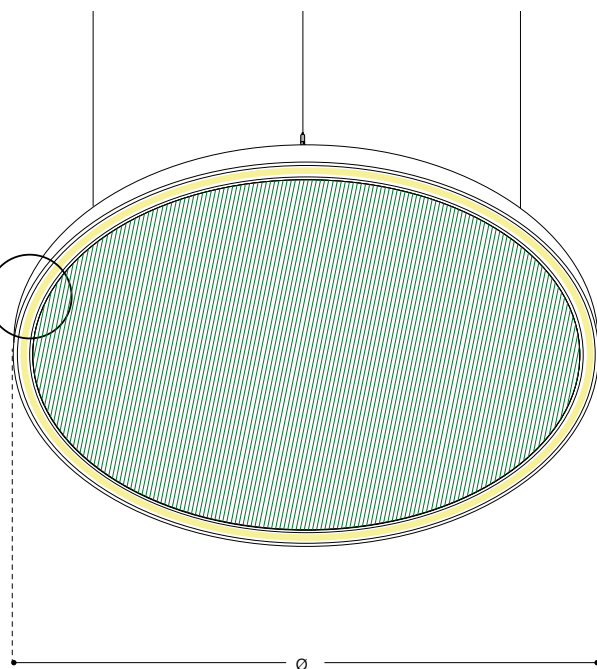

VECTOR ROUND MOSS

9836 OP

4000K | 8136 lm | 48 W

H []
D'

EMISSIONE LUMINOSA

Diretta - Simmetrica

DISPOSITIVO OTTICO

Diffusore in metacrilato opale