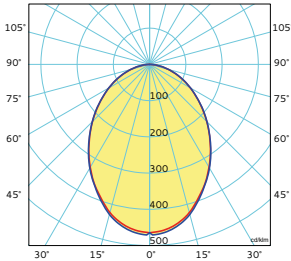

VECTOR ROUND D

9736 OP

4000K | 3729 lm | 22 W

EMISSIONE LUMINOSA

Diretta
Simmetrica

DISPOSITIVO OTTICO

Diffusore in metacrilato opale

LIGHT EMISSION

Direct
Symmetric