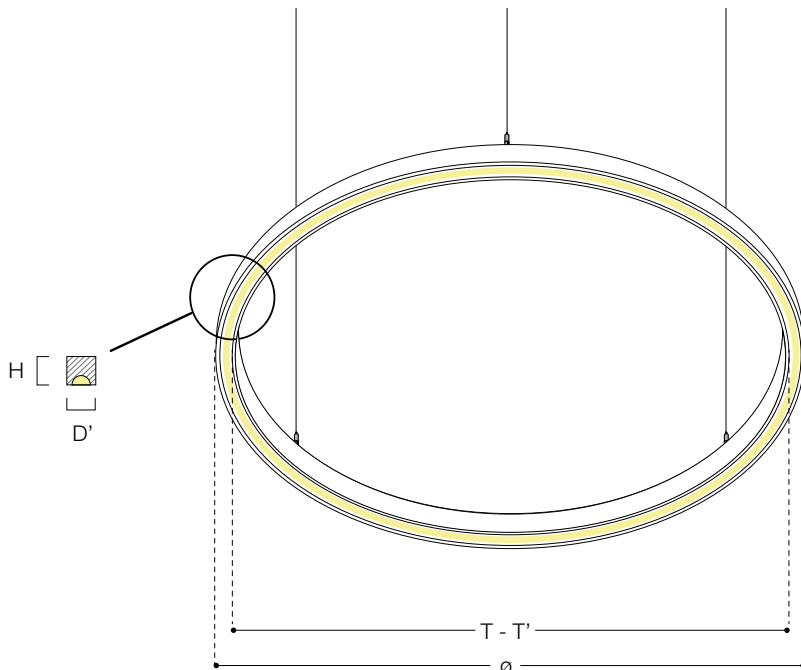

VECTOR ROUND D

9741 MP

4000K | 8136 lm | 48 W

EMISSIONE LUMINOSA

Diretta - Simmetrica

DISPOSITIVO OTTICO

Diffusore in metacrilato microprismatizzato

LIGHT EMISSION

Direct - Symmetric

OPTICAL DEVICE

Diffuser in microprismatic methacrylate

K	mA	lm IN	W	Ø	H	D'	T-T'
3000 / 4000		7205 / 7579	41	600			420
3000 / 4000		11781 / 12402	66	900			682
3000 / 4000	350	15708 / 16536	90	1200	65	73	945
3000 / 4000		19635 / 20670	113	1500			1203
3000 / 4000		23562 / 24804	135	1800			1464

COMPORRE IL CODICE PRODOTTO IN BASE ALLE VOSTRE ESIGENZE, SEGUENDO L'ORDINE INDICATO /
DIAL THE PRODUCT CODE ACCORDING TO YOUR NEEDS, FOLLOWING THE ORDER SHOWN

9741 3WW0600E0B

ART.	CRI	ALIMENTAZIONE/ FEEDING mA	LAMP. K	Ø (mm)	CABLAGGIO/WIRING	COLORE/COLOR
9741	: ≥80	3: 350mA	WW: 3000	0600	E0: Elettronico/ Electronic	B: Bianco/white
	90: ≥90	5: 500mA	NW: 4000	0900	DD: Dimmerabile DALI/ DALI dimmable	N: Nero/black
		P: 350mA Plus		1200		
				1500		
				1800