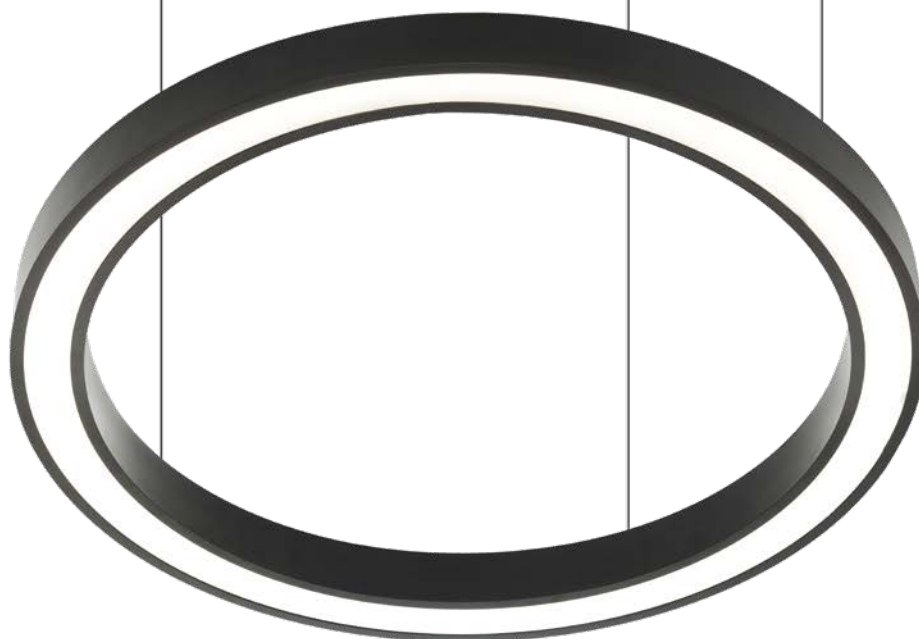

ARCHITECTURAL

VECTOR ROUND

INSTALLAZIONE

Sospensione

APPLICAZIONI

Area commerciale, locale pubblico, locale residenziale, negozio, grandi aree commerciali

CORPO

In estruso di alluminio, verniciato con polveri epossipoliestere SOLVENT FREE termoindurenti a 180°C, con pretrattamento superficiale di fosfatazione.

COLORI FINITURE

Bianco, Nero
Colori - SU RICHIESTA

MISURE DISPONIBILI

Ø 600 / Ø 900 / Ø 1200 / Ø 1500 / Ø 1800

MOUNTINGS

Suspended fitting

APPLICATION

Commercial area, public hall, residential hall, shop, large commercial areas

BODY

In extruded aluminium, painted with SOLVENT-FREE epoxy polyester powders, thermosetting at 180°C, after phosphate treatment.

FINISHING COLOURS

*White, Black
Colors - ON REQUEST*

AVAILABLE SIZES

Ø 600 / Ø 900 / Ø 1200 / Ø 1500 / Ø 1800

VECTOR ROUND D-I	9735 OP	DIRETTO - INDIRETTO / DIRECT - INDIRECT	26
VECTOR ROUND D	9736 OP	DIRETTO / DIRECT	27
VECTOR ROUND D	9741 MP	DIRETTO / DIRECT	28