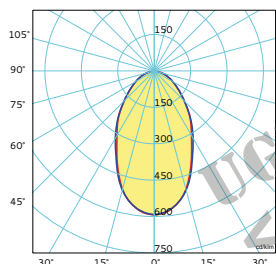

VECTOR ROUND D

9741 MP

4000K | 8136 lm | 48 W

EMISSIONE LUMINOSA

Diretta - Simmetrica

DISPOSITIVO OTTICO

Diffusore in metacrilato microprismatizzato

LIGHT EMISSION