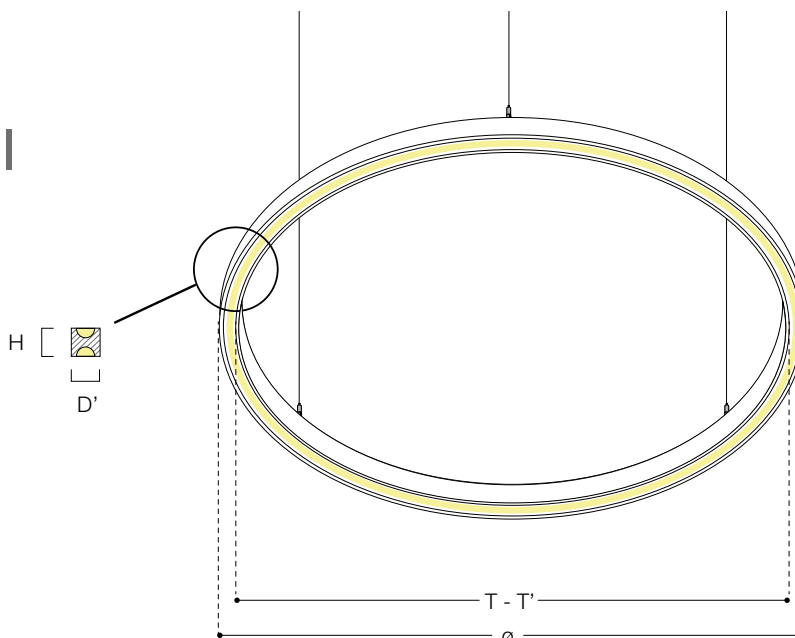

VECTOR ROUND D-I

9735 OP

4000K | 12142 lm | 82 W

EMISSIONE LUMINOSA

Diretta - Indiretta
Simmetrica

LIGHT EMISSION

Direct - Indirect
Symmetric

DISPOSITIVO OTTICO

Diffusore in metacrilato opale

OPTICAL DEVICE

Diffuser in opal methacrylate

K	mA	lm IN	W	Ø	H	D'	T-T'
3000 / 4000		4926 / 5126	29	600			420
3000 / 4000		7980 / 8289	46	900			682
3000 / 4000	350	10702 / 11113	62	1200	65	73	945
3000 / 4000		13423 / 13938	77	1500			1203
3000 / 4000		16145 / 16762	93	1800			1464

COMPORRE IL CODICE PRODOTTO IN BASE ALLE VOSTRE ESIGENZE, SEGUENDO L'ORDINE INDICATO /
DIAL THE PRODUCT CODE ACCORDING TO YOUR NEEDS, FOLLOWING THE ORDER SHOWN

97353WW0600E0B

ART.	CRI	ALIMENTAZIONE/ FEEDING mA	LAMP. K	Ø (mm)	CABLAGGIO/WIRING	COLORE/COLOR
9735	: ≥80	3: 350mA	WW: 3000	0600	E0: Elettronico/ Electronic	B: Bianco/white
	90: ≥90		NW: 4000	0900	DD: Dimmerabile DALI/ DALI dimmable	N: Nero/black
				1200		
				1500		
				1800