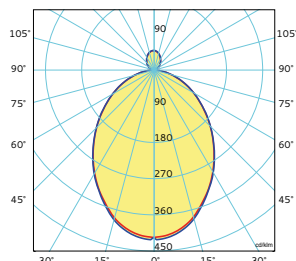

VECTOR ROUND D-I

9735 OP

4000K | 12142 lm | 82 W

EMISSIONE LUMINOSA

Diretta - Indiretta
Simmetrica

LIGHT EMISSION

Direct - Indirect
Symmetric

DISPOSITIVO OTTICO

Diffusore in metacrilato opale