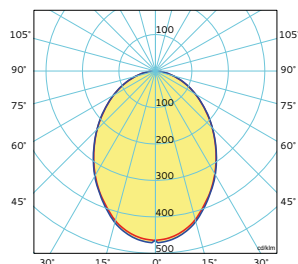

VECTOR ROUND MOSS

9836 OP

4000K | 8136 lm | 48 W

H []
D'

EMISSIONE LUMINOSA

Diretta - Simmetrica

DISPOSITIVO OTTICO

Diffusore in metacrilato opale