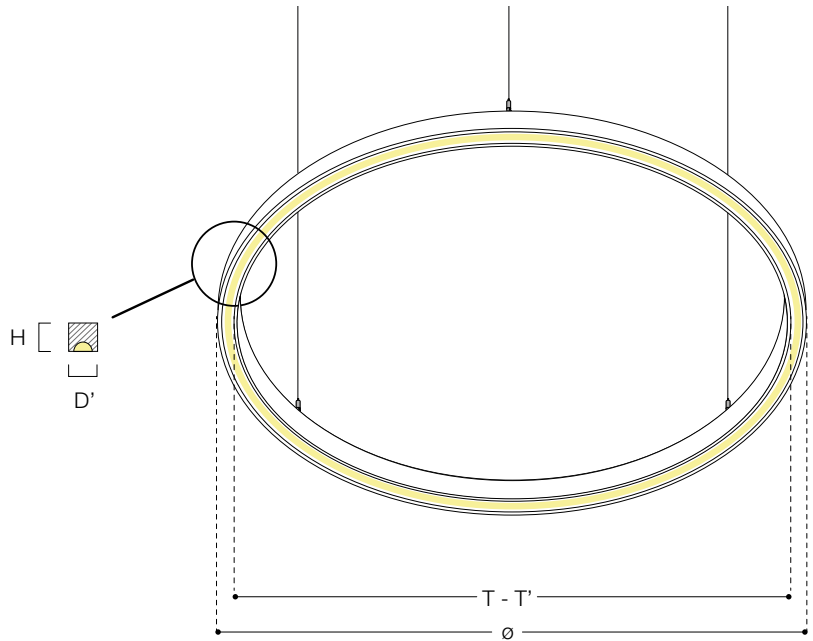

VECTOR ROUND D

9736 OP

4000K | 3729 lm | 22 W

EMISSIONE LUMINOSA

Diretta
Simmetrica

DISPOSITIVO OTTICO

Diffusore in metacrilato opale

LIGHT EMISSION

Direct
Symmetric

OPTICAL DEVICE

Diffuser in opal methacrylate

K	mA	lm IN	W	Ø	H	D'	T-T'
3000 / 4000		3597 / 3795	21	600			420
3000 / 4000		5895 / 6201	33	900			682
3000 / 4000	350	7860 / 8268	44	1200	65	73	945
3000 / 4000		9825 / 10335	55	1500			1203
3000 / 4000		11790 / 12402	67	1800			1464

COMPORRE IL CODICE PRODOTTO IN BASE ALLE VOSTRE ESIGENZE, SEGUENDO L'ORDINE INDICATO /
DIAL THE PRODUCT CODE ACCORDING TO YOUR NEEDS, FOLLOWING THE ORDER SHOWN

97363WW0600E0B

ART.	CRI	ALIMENTAZIONE/ FEEDING mA	LAMP. K	Ø (mm)	CABLAGGIO/WIRING	COLORE/COLOR
9736	: ≥80	3: 350mA	WW: 3000	0600	E0: Elettronico/ Electronic	B: Bianco/white
	90: ≥90	5: 500mA	NW: 4000	0900	DD: Dimmerabile DALI/ DALI dimmable	N: Nero/black
		P: 350P		1200		
				1500		
				1800