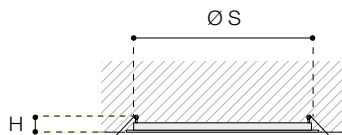

SALERNO ROUND **8882**

182

SALERNO SQUARE **8883**

183

SALERNO ROUND

8882

Ø 170

Ø 225

Ø 295

4000K | 2481 lm | 24W

CORPO

In pressofusione di alluminio verniciato **bianco**

EMISSIONE LUMINOSA

Diretta - Simmetrica

DISPOSITIVO OTTICO

Diffusore in metacrilato opale.