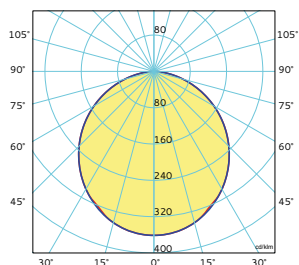

SALERNO ROUND **8882**

182

SALERNO SQUARE **8883**

183

SALERNO ROUND

8882

Ø 170

Ø 225

Ø 295

4000K | 2481 lm | 24W

CORPO

In pressofusione di alluminio verniciato **bianco**

EMISSIONE LUMINOSA

Diretta - Simmetrica

DISPOSITIVO OTTICO

Diffusore in metacrilato opale.