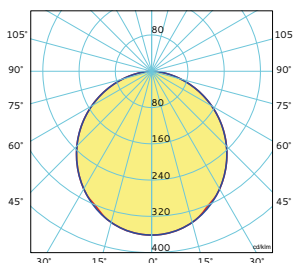

CORPO

In pressofusione di alluminio verniciato **bianco**

EMISSIONE LUMINOSA

Diretta - Simmetrica

DISPOSITIVO OTTICO

Diffusore in metacrilato opale.

BODY

In die-cast aluminium, painted **white**

LIGHT EMISSION

Direct - Symmetric

OPTICAL DEVICE

Diffuser in opal methacrylate, thermoformed in one piece.

K	mA	lm IN	W	H	DxL	S'	EL. COD	DALI COD
3000	300	1094 / 1162	12	20	170x170	155	88833WW0170E0B0	88833WW0170DDB0
	300	1729 / 1840	18		220x220	205	88833WW0220E0B0	88833WW0220DDB0
	500	1962 / 2014	24		300x300	280	88833WW0300E0B0	88833WW0300DDB0
4000	300	1094 / 1162	12	20	170x170	155	88823NW0170E0B0	88823NW0170DDB0
	300	1729 / 1840	18		220x220	205	88833NW0220E0B0	88833NW0220DDB0
	500	1962 / 2014	24		300x300	280	88833NW0300E0B0	88833NW0300DDB0