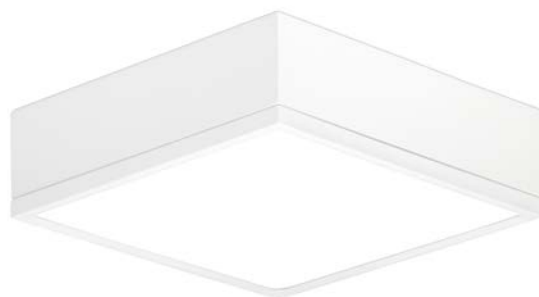

LIGHTING COLLECTION

Metalmek

METALMEK

FARETTI A PLAFONE / CEILING SPOTLIGHT

INSTALLAZIONE

Plafone

APPLICAZIONI

Area commerciale, corridoio pubblico, locale pubblico, locale residenziale, negozio

CORPO

In pressofusione di alluminio verniciato

COLORI FINITURE

Bianco

SU RICHIESTA

Alimentatore elettronico dimmerabile PUSH.
Alimentatore elettronico dimmerabile 1-10V.
Alimentatore elettronico dimmerabile DALI.
Ra 90.

MOUNTINGS

Surface mounted fitting

APPLICATION

Commercial area, public corridor, public hall, residential hall, shop

BODY

In die-cast aluminium, painted white

FINISHING COLOURS

White

Ø 115

Ø 170

Ø 215

4000K | 2576 lm | 26W

EMISSIONE LUMINOSA

Diretta - Simmetrica

DISPOSITIVO OTTICO

Diffusore in metacrilato opale.