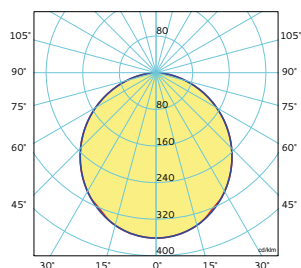

Ø 115

Ø 170

Ø 215

4000K | 2576 lm | 26W

EMISSIONE LUMINOSA

Diretta - Simmetrica

DISPOSITIVO OTTICO

Diffusore in metacrilato opale.