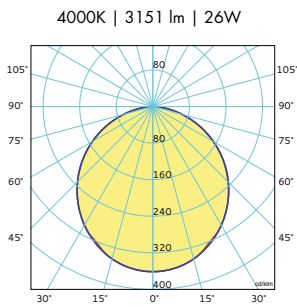

Ø 115

Ø 170

Ø 215

4000K | 2576 lm | 26W

EMISSIONE LUMINOSA

Diretta - Simmetrica

DISPOSITIVO OTTICO

Diffusore in metacrilato opale.

MILANO SQUARE

8873

115X115

170x170

215x215

EMISSIONE LUMINOSA

Diretta - Simmetrica

DISPOSITIVO OTTICO