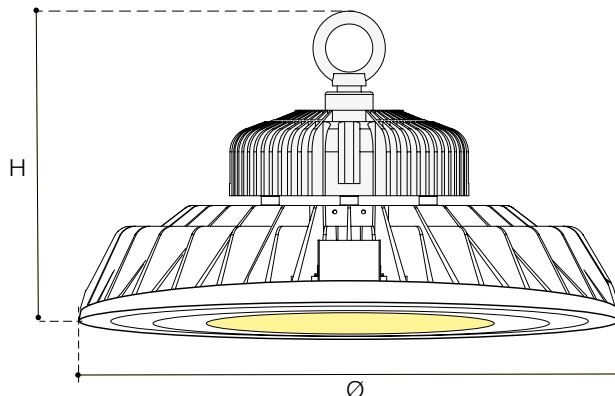

ON REQUEST

- *DALI Dimmable electronic ballast.*

DISCO 8370

4000K | 21600 lm | 150W | 60°

EMISSIONE LUMINOSA

Diretta - Simmetrica

DISPOSITIVO OTTICO

Lente in PMMA 60° / 90°

LIGHT EMISSION

Direct - Symmetric

OPTICAL DEVICE

Lens in PMMA 60° / 90°

CRI ≥80
CE
50k
GR-0
F
⊥
IP 65
IK 10

K	lm IN	W	B	Ø	H	EL. COD	DALI COD
4000	16000	100	60°	280	185	8370NW100E-60	-
4000	16000		90°			8370NW100E-90	-
4000	24000	100	60°	340	187	8370NW150E-60	8370NW150DD-60
4000	24000		90°			8370NW150E-90	8370NW150DD-90
4000	32000	150	60°	400	197	8370NW200E-60	8370NW200DD-60
4000	32000		90°			8370NW200E-90	8370NW200DD-90