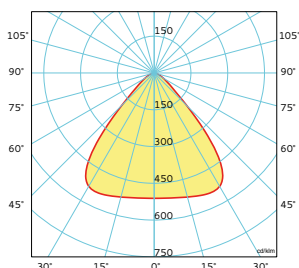

4000K | 21600 lm | 150W | 60°