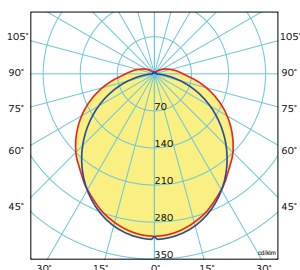

AZ61 IP65

6120

4000K | 10388 lm | 63.9W

EMISSIONE LUMINOSA

Diretta - Simmetrica

DISPOSITIVO OTTICO

Diffusore in policarbonato autoestinguente V2, stabilizzato agli UV, stampato ad iniezione.

LIGHT EMISSION